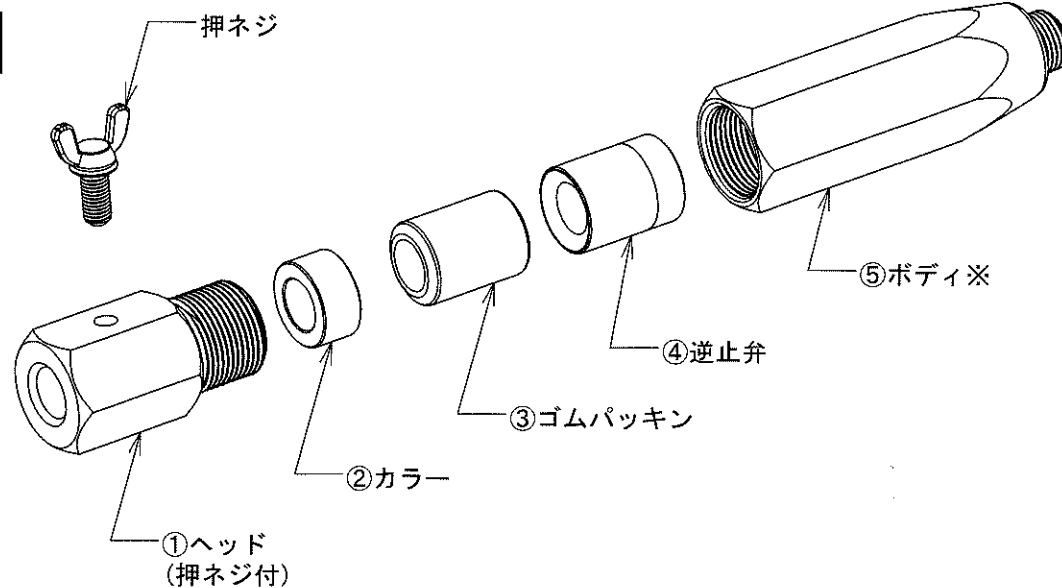

分解図

※ 部品のみ販売は行っておりません。
修理のみの対応とさせていただきます。

* 部品①②③④はランスのサイズに合ったものをご使用下さい。

* SFHは、逆止弁付きホルダーを示します。

* ⑧⑨は酸素ホースに合わせて製作致します。