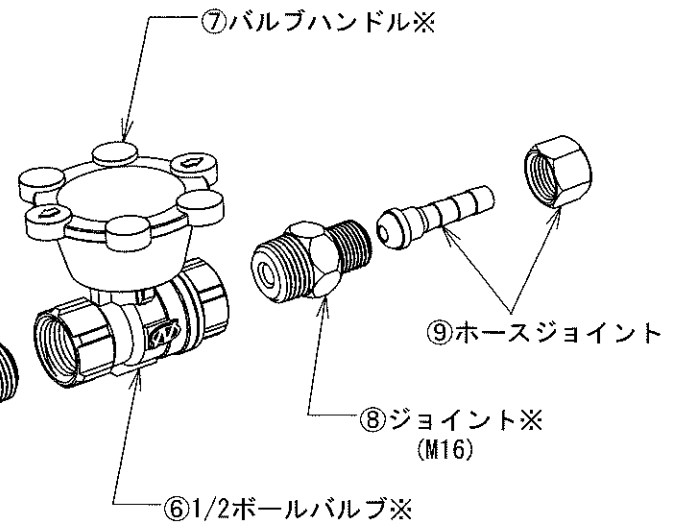

逆流防止弁付 ランスホルダー

## 組立図

## 分解図

※ 部品のみ販売は行っておりません。  
修理のみの対応とさせていただきます。

\* 部品①②③④はランスのサイズに合ったものをご使用下さい。

\* SFHは、逆止弁付きホルダーを示します。

\* ⑧⑨は酸素ホースに合わせて製作致します。